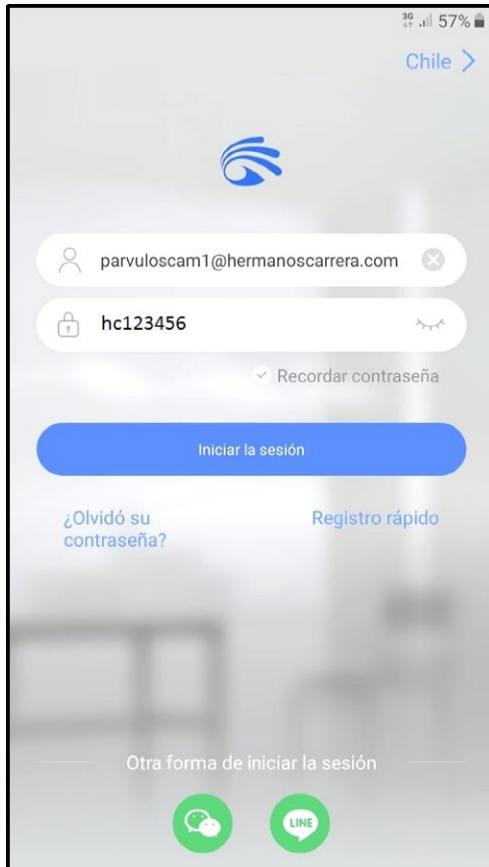

INFORMATIVO PARA ACCESO A CAMARA KINDER PRE-KINDER

Para que usted tenga acceso, debe considerar paso a paso las siguientes indicaciones.

1 – El acceso a las cámaras es administrado por una aplicación que usted puede instalar de forma gratuita en su teléfono, ya tenga versión Android o iPhone. Su nombre es "Yoosee". La puede encontrar en tienda Google Play.

2- El proceso de instalación es rápido y sencillo. Una vez terminada la operación, debe abrir la aplicación e ingresar la siguiente cuenta de monitoreo. (Imagen1)

Usuario: Parvuloscam1@hermanoscarrera.com

La clave o contraseña es: hc123456

3- Ya ingresados los datos, debe presionar el botón "iniciar sesión" y encontrará una imagen previa, solo es necesario presionar el centro de imagen, para acceder a la captura de video en tiempo real. (Imagen2)